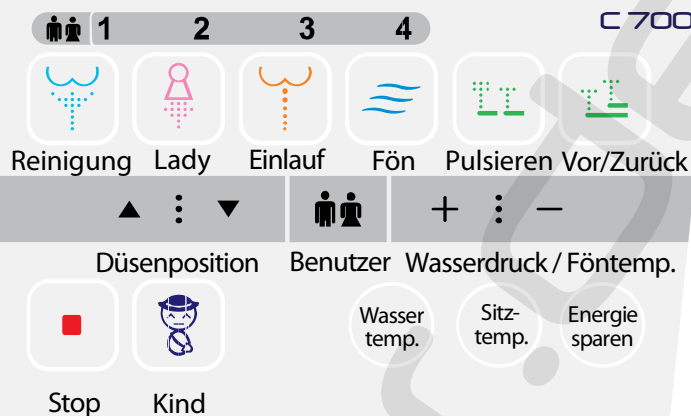

KURZANLEITUNG

 **Stop Taste** Die Stop Taste unterbricht alle Funktionen außer die Sitzheizung

 **Anal Dusche** 2 Minuten Reinigung des Analbereichs

 **Lady Dusche** 2 Minuten sanfte Reinigung des vaginalbereichs

 **Einlauf Dusche** 2 Minuten gebündelter Strahl zur Unterstützung bei Darmträgheit und Verstopfung

 **Warmluft-fön** Diese Funktion stoppt automatisch nach 3 Minuten

 **Oszillation** Lady oder Anal Dusche Duscharm fährt während der Reinigung vor und zurück

 **Pulsieren** Lady, Anal oder Einlauf Dusche Duschstrahlstärke verstärkt bzw. verringert sich rhythmisch

 **Kinder Taste** Sicherheits-Modus Duscharm fährt weiter nach vorn, Wasserdruck wird reduziert

 **Wasser-temperatur einstellen** 4 Stufen inklusive Aus

 **Sitz-temperatur einstellen** 4 Stufen inklusive Aus

 **Einmal drücken** Automatik Modus Temperaturen werden bei Nichtbenutzung auf das Minimum abgesenkt