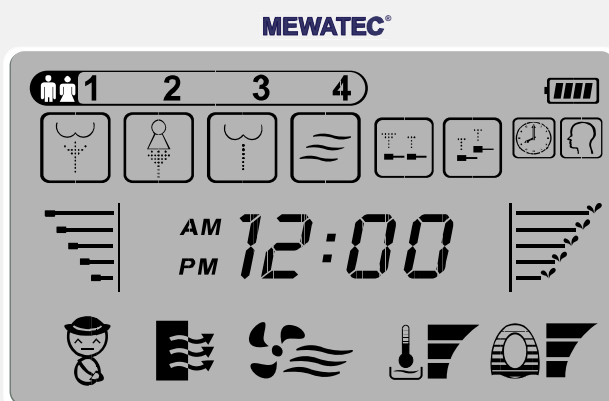

KURZANLEITUNG

 **Stop Taste** Die Stop Taste unterbricht alle Funktionen außer die Sitzheizung

 **Anal Dusche** 2 Minuten Reinigung des Analbereichs

 **Lady Dusche** 2 Minuten sanfte Reinigung des vaginalbereichs

 **Einlauf Dusche** 2 Minuten gebündelter Strahl zur Unterstützung bei Darmträgheit und Verstopfung

 **Warmluft-fön** Diese Funktion stoppt automatisch nach 3 Minuten

 **Oszillation** Lady oder Anal Dusche Duscharm fährt während der Reinigung vor und zurück

 **Pulsieren** Lady, Anal oder Einlauf Dusche Duschstrahlstärke verstärkt bzw. verringert sich rhythmisch

 **Kinder Taste** Sicherheits-Modus Duscharm fährt weiter nach vorn, Wasserdruck wird reduziert

 **Benutzer** Voreinstellung für max. 4 Benutzer. Zuerst Benutzer drücken und danach Taste 1, 2, 3 oder 4

 **Düsenposition einstellen** Manuelle Feinjustierung des Duscharsms Standard = Mittelposition

 **Wasserdruck / Föntemp. einstellen** Wasserdruck / Föntemperatur während der entsprechenden Funktion in 5 Stufen einstellbar