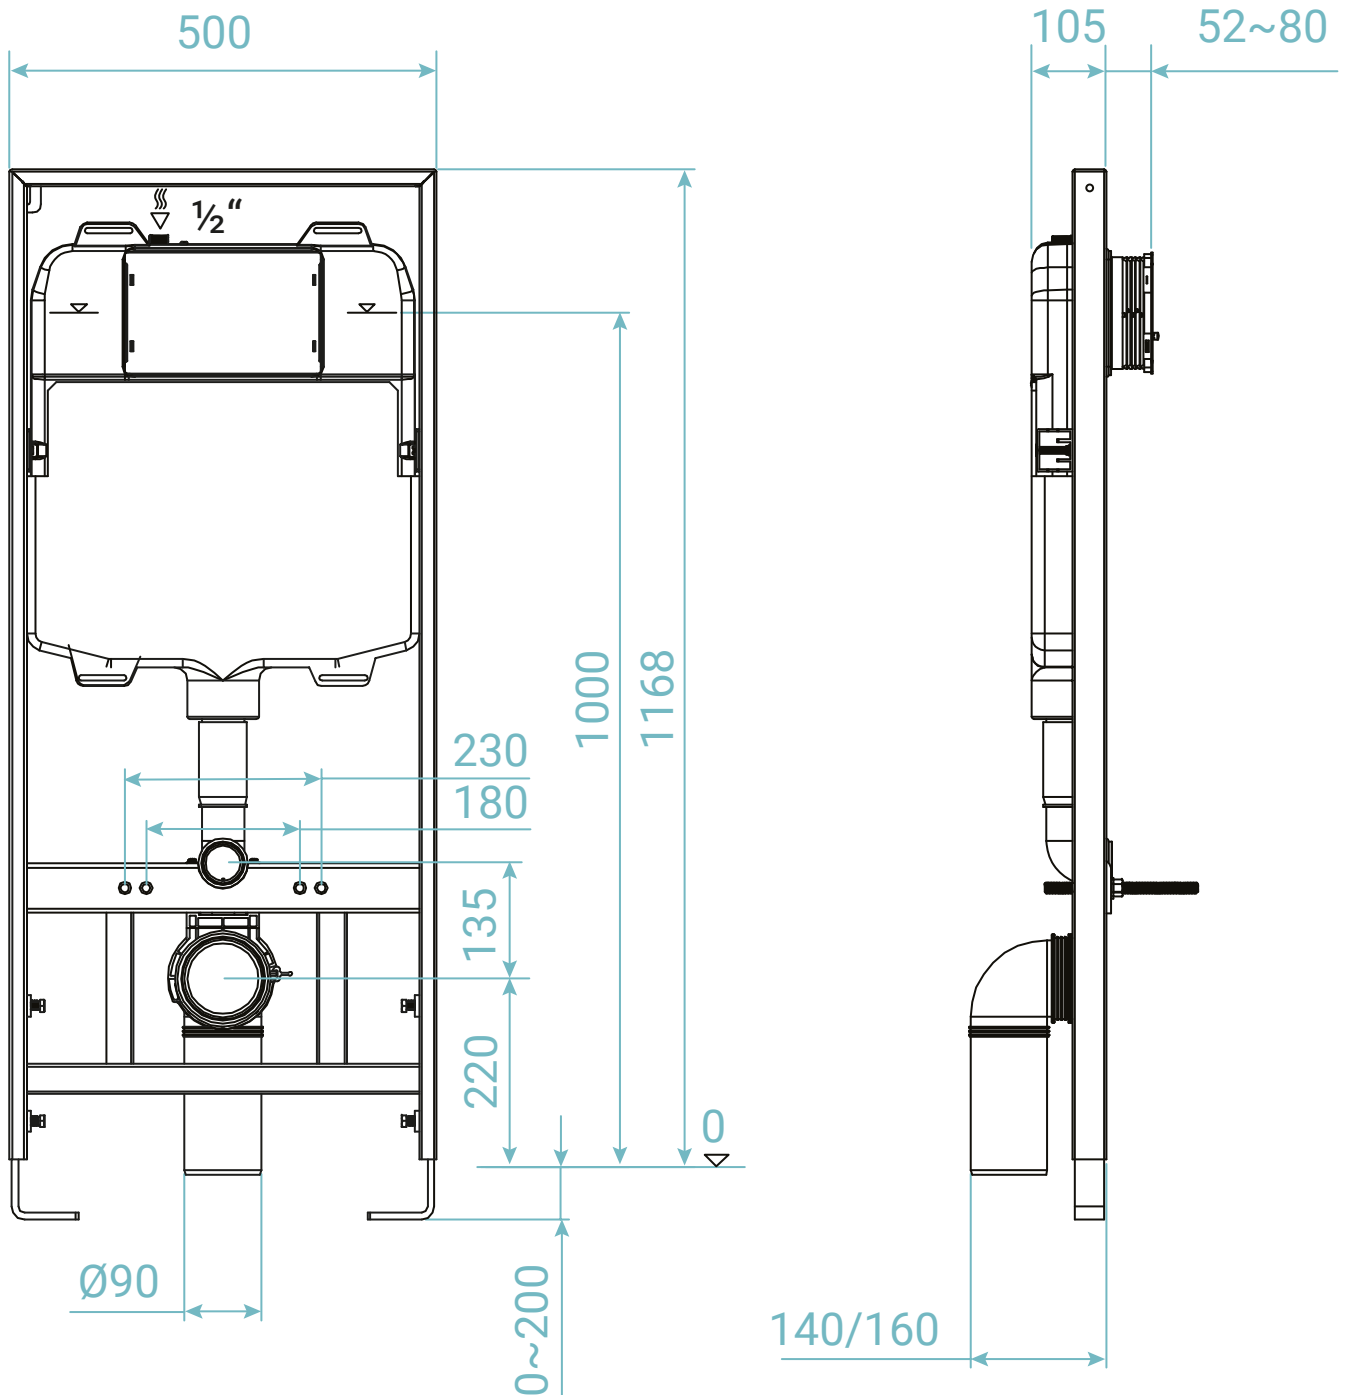

# TECHNISCHE ZEICHNUNG

Unterputzspülkasten SlimFix® base